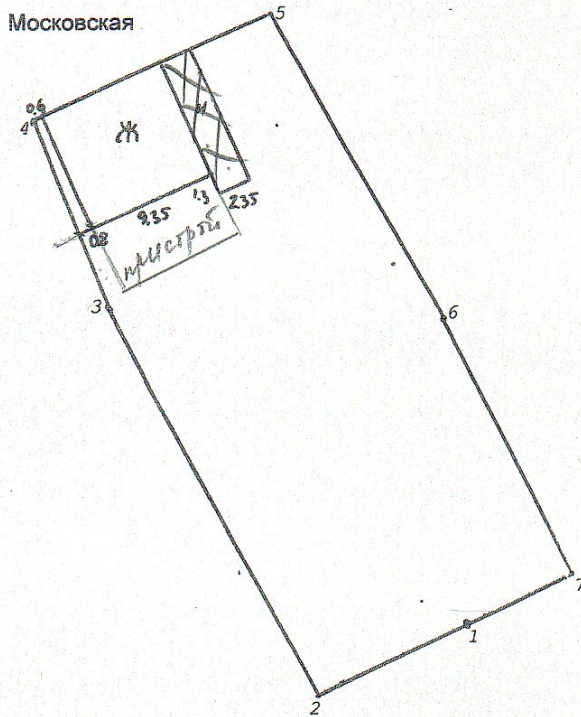

КАРТА (ПЛАН) ГРАНИЦ

Кадастровый № 34:37:010249:

Площадь участка: 893 кв.м.

Геоданные

№ точки	Длина стороны М	Дирекцион. углы Г.М.С.
1	11.60	244 15 08
2	31.25	331 55 04
3	14.11	338 09 39
4	18.22	65 41 57
5	24.65	150 39 31
6	20.25	152 58 46
7	8.30	244 17 57
1		

Площадь участка 892.98 кв.м
0.089298 га

Масштаб 1:500

Описание смежеств: ул.Московская,71

- от т. 4 до т. 5 с землями общего пользования
- от т. 5 до т. 7 с землями участка № 69
- от т. 7 до т. 1 с землями участка № 74 по ул.Гоголя
- от т. 1 до т. 2 с землями участка № 76 по ул.Гоголя
- от т. 2 до т. 4 с землями участка № 73